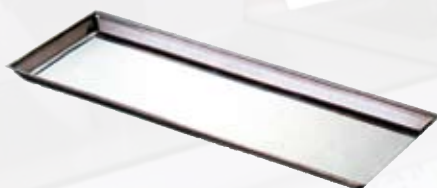

**1472**

Vaschetta rettangolare in hope  
dim.: 300 x 250 x h 60 mm (2 litri)  
colore bianco

**1544**

Vaschetta rettangolare in hope  
dim.: 490 x 335 x h 80 mm (8 litri)  
colore bianco

**1401** Vassoio inox rettangolare spigolato  
dim.: 290 x 210 x h 20 mm

**1403** Vassoio inox rettangolare spigolato  
dim.: 400 x 300 x h 20 mm

**1405** Vassoio inox rettangolare spigolato  
dim.: 580 x 210 x h 20 mm

**1406** Vassoio inox rettangolare spigolato  
dim.: 580 x 400 x h 20 mm